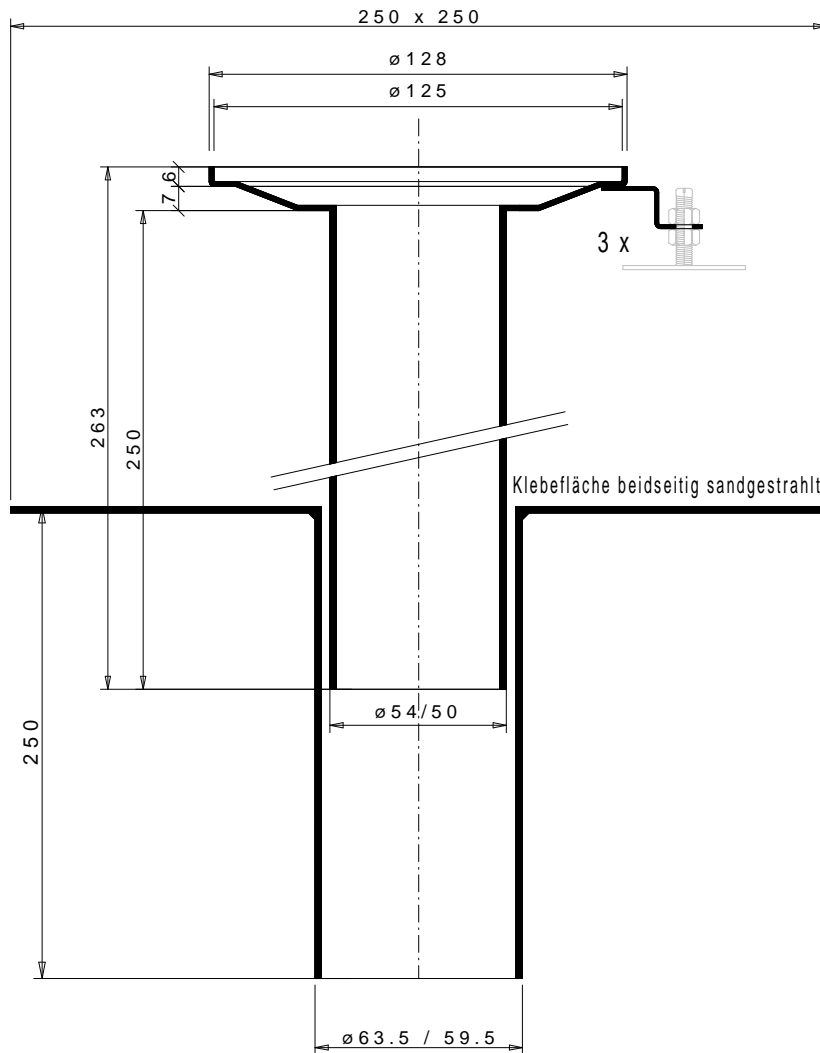

Bodeneinlauf Scheco Typ 101 / 50

Material: rostfreier Stahl 1.4404 (V4A) gebeizt und passiviert

Mitbestellen:

Montagefuss M8 aus Stahl blank zum einmauern geeignet

Länge 45mm Artikelnummer 5026 110

Länge 60mm Artikelnummer 5026 111

Länge 100mm Artikelnummer 5026 112

Bedarf je 3 Stück

Für grössere Einbauhöhen zusätzlich bestellbar:

Verlängerungssatz 100mm

bestehend aus Gewindestift

Länge 100mm und Doppelmutter M8

Artikelnummer 5026 113

Schalldämmelement Art.Nr. 5026 114

Ansicht Ablaufrost

Draufsicht

Variante auf Bestellung lieferbar: