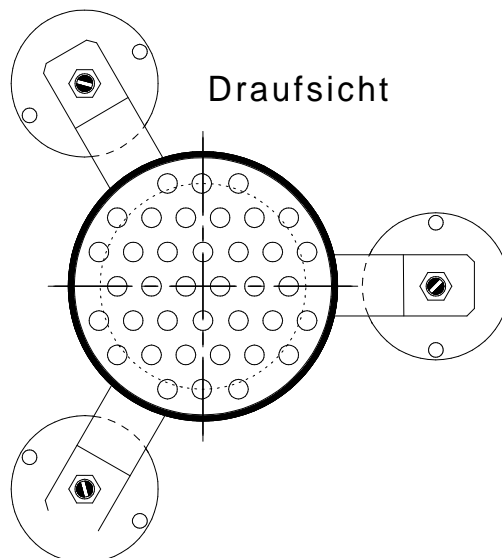

Bodeneinlauf Scheco Typ 101 / 50

Material: rostfreier Stahl 1.4404 (V4A) gebeizt und passiviert

Mitbestellen:

Montagefuss M8 aus Stahl blank zum einmauern geeignet

Länge 45mm Artikelnummer 5026 110

Länge 60mm Artikelnummer 5026 111

Länge 100mm Artikelnummer 5026 112

Bedarf je 3 Stück

Für grössere Einbauhöhen zusätzlich bestellbar:

Verlängerungssatz 100mm

bestehend aus Gewindestift

Länge 100mm und Doppelmutter M8

Artikelnummer 5026 113

Schalldämmelement Art.Nr. 5026 114

Ansicht Ablaufrost

Draufsicht

Variante auf Bestellung lieferbar: