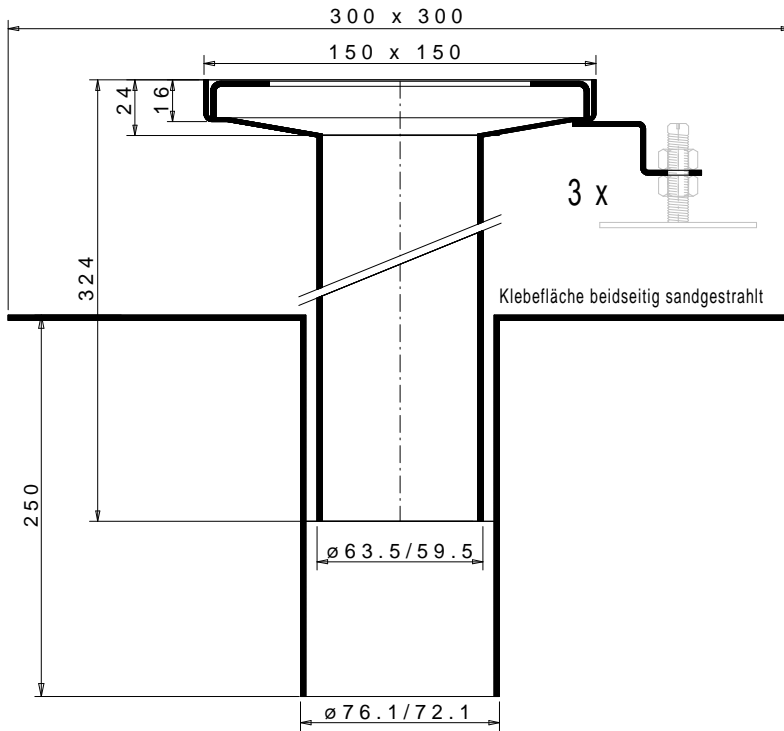

Bodeneinlauf Scheco Typ 201 / 60

Material: nichtrostender Stahl 1.4404 (V4A) gebeizt und passiviert

Mitbestellen:

Montagefuss M8 aus Stahl blank zum einmauern geeignet

Länge 45mm Artikelnummer 5026 110

Länge 60mm Artikelnummer 5026 111

Länge 100mm Artikelnummer 5026 112

Bedarf je 3 Stück

Für grössere Einbauhöhen zusätzlich bestellbar:

Verlängerungssatz 100mm

bestehend aus Gewindestift

Länge 100mm und Doppelmutter M8

Artikelnummer 5026 113

Schalldämmelement Art.Nr. 5026 114

Draufsicht

Schlitzrost Classic
begehbar

Schlitzrost Standard
begehbar

Lochrost 6mm
befahrbar

Variante auf Bestellung lieferbar:

Alle Massangaben in Millimeter