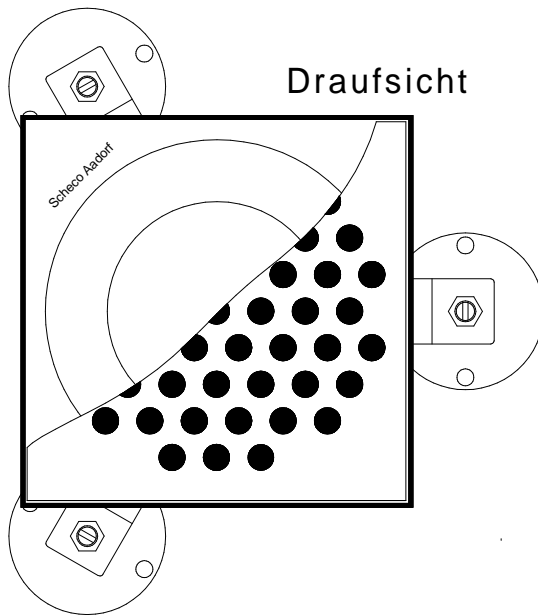

Bodeneinlauf Scheco Typ 201 / 60

Material: nichtrostender Stahl 1.4404 (V4A) gebeizt und passiviert

Mitbestellen:

Montagefuss M8 aus Stahl blank zum einmauern geeignet

Länge 45mm Artikelnummer 5026 110

Länge 60mm Artikelnummer 5026 111

Länge 100mm Artikelnummer 5026 112

Bedarf je 3 Stück

Für grössere Einbauhöhen zusätzlich bestellbar:

Verlängerungssatz 100mm

bestehend aus Gewindestift

Länge 100mm und Doppelmutter M8

Artikelnummer 5026 113

Schalldämmelement Art.Nr. 5026 114

Draufsicht

Schlitzrost Classic
begehbar

Schlitzrost Standard
begehbar

Lochrost 6mm
befahrbar

Variante auf Bestellung lieferbar:

Alle Massangaben in Millimeter