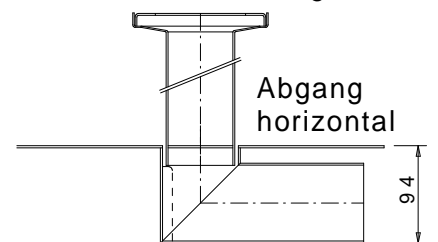

Schalldämmelement Art.Nr. 5026 114

Draufsicht

Schlitzrost Classic
begehbar

Schlitzrost Standard
begehbar

Lochrost 6mm
befahrbar

Variante auf Bestellung lieferbar:

Alle Massangaben in Millimeter