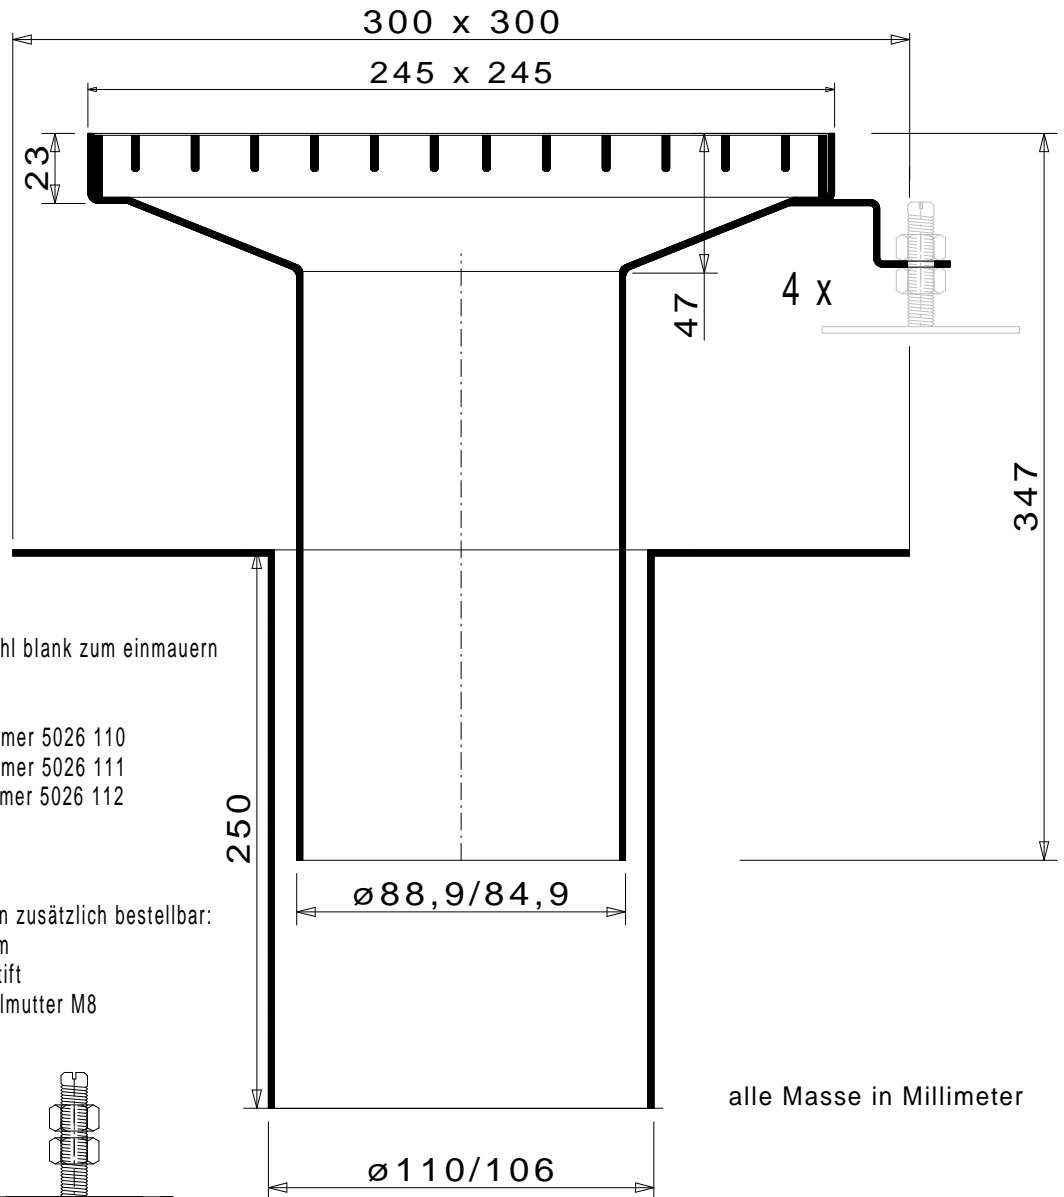

Bodeneinlauf Scheco Typ 201/100

Material: rostfreier Stahl 1.4404 (V4A) gebeizt und passiviert

Mitbestellen:

Montagefuss M8 aus Stahl blank zum einmauern geeignet

Länge 45mm Artikelnummer 5026 110

Länge 60mm Artikelnummer 5026 111

Länge 100mm Artikelnummer 5026 112

Bedarf je 4 Stück

Für grössere Einbauhöhen zusätzlich bestellbar:

Verlängerungssatz 100mm

bestehend aus Gewindestift

Länge 100mm und Doppelmutter M8

Artikelnummer 5026 113

Schalldämmelement Art.Nr. 5026 114

Abdeckungen:

Schlitzrost begehbar

Lochrost befahrbar

Gitterrost 20/3 Masche 22x22
Material 1.4301 (V2A)

Variante auf Bestellung lieferbar:

Weitere Beispiele in Rubrik 4