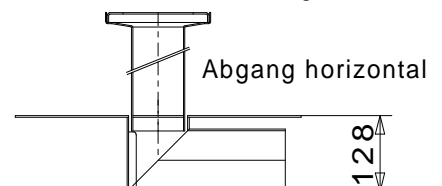

Schalldämmelement Art.Nr. 5026 114

Abdeckungen:

Schlitzrost begehbar

Lochrost befahrbar

Gitterrost 20/3 Masche 22x22
Material 1.4301 (V2A)

Variante auf Bestellung lieferbar:

Weitere Beispiele in Rubrik 4