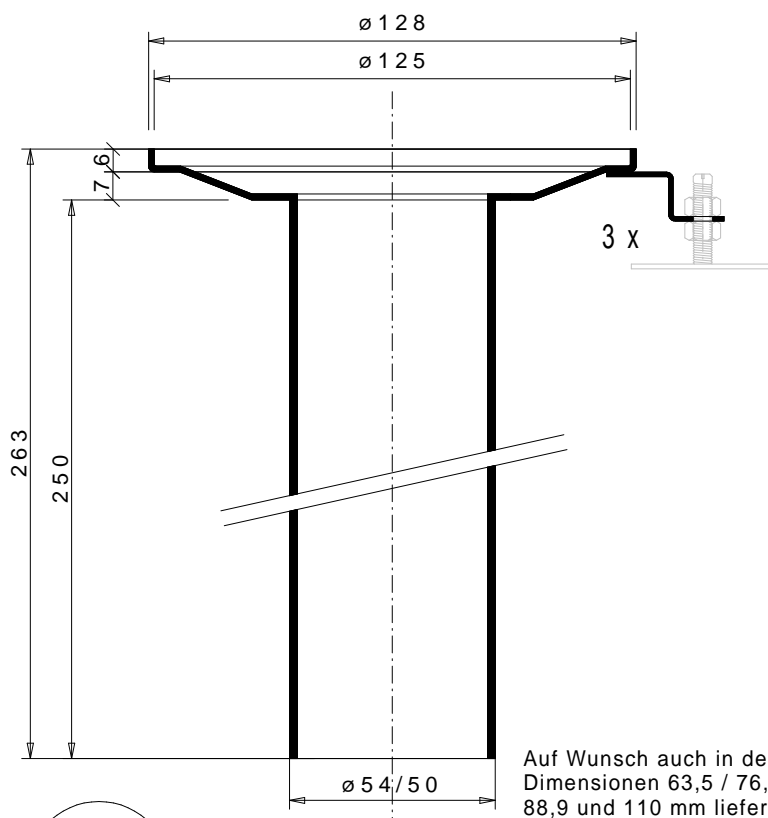

# Bodeneinlauf Scheco Typ 100 / 50

Mitbestellen:

Montagefuss M8 aus Stahl blank zum einmauern geeignet

Länge 45mm Artikelnummer 5026 110

Länge 60mm Artikelnummer 5026 111

Länge 100mm Artikelnummer 5026 112

Bedarf je 3 Stück

Für grössere Einbauhöhen zusätzlich bestellbar:

Verlängerungssatz 100mm

bestehend aus Gewindestift

Länge 100mm und Doppelmutter M8

Artikelnummer 5026 113

Schalldämmelement Art.Nr. 5026 114

Auf Wunsch auch in den Dimensionen 63,5 / 76,1 88,9 und 110 mm lieferbar

Draufsicht

Ansicht Ablaufrost

Material: rostfreier Stahl 1.4404 (V4A) gebeizt und passiviert

Auf Wunsch lieferbar:  
nach Ihren Angaben  
eingeschweisstes  
Kleblech