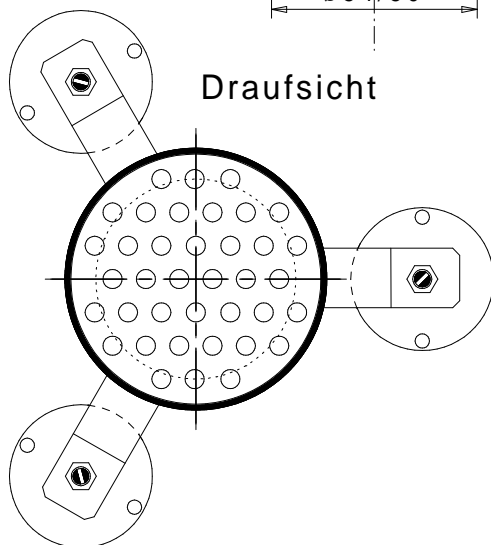

# Bodeneinlauf Scheco Typ 100 / 50

Mitbestellen:

Montagefuss M8 aus Stahl blank zum einmauern geeignet

Länge 45mm Artikelnummer 5026 110

Länge 60mm Artikelnummer 5026 111

Länge 100mm Artikelnummer 5026 112

Bedarf je 3 Stück

Für grössere Einbauhöhen zusätzlich bestellbar:

Verlängerungssatz 100mm

bestehend aus Gewindestift

Länge 100mm und Doppelmutter M8

Artikelnummer 5026 113

Schalldämmelement Art.Nr. 5026 114

Auf Wunsch auch in den Dimensionen 63,5 / 76,1 88,9 und 110 mm lieferbar

Draufsicht

Ansicht Ablaufrost

Material: rostfreier Stahl 1.4404 (V4A) gebeizt und passiviert

Auf Wunsch lieferbar:  
nach Ihren Angaben  
eingeschweisstes  
Kleblech