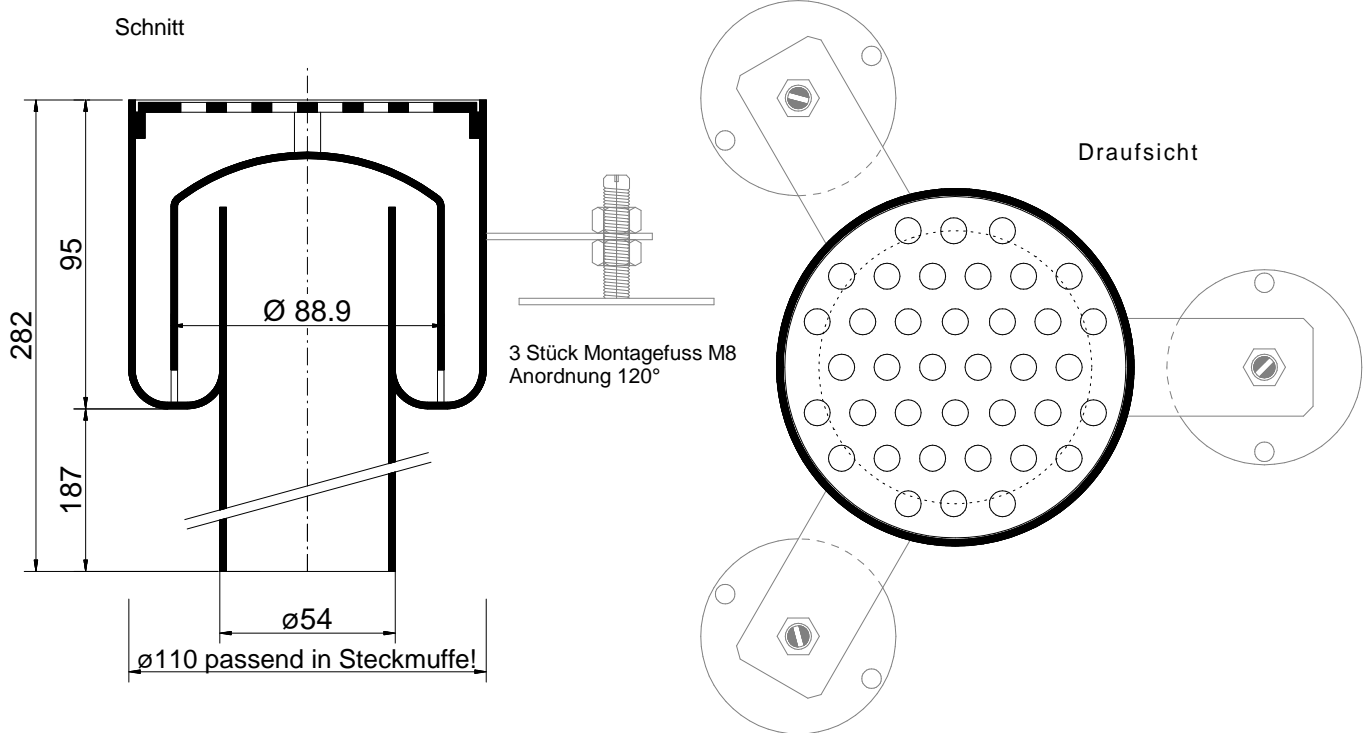

Glockensifon Typ 225/50

Sifonkörper passend in Steckmuffe 110mm!

Glockensifon Typ 226/50

Sifonkörper passend in Steckmuffe 110mm!

Klebeblech, Höhe
nach Angabe
eingeschweisst