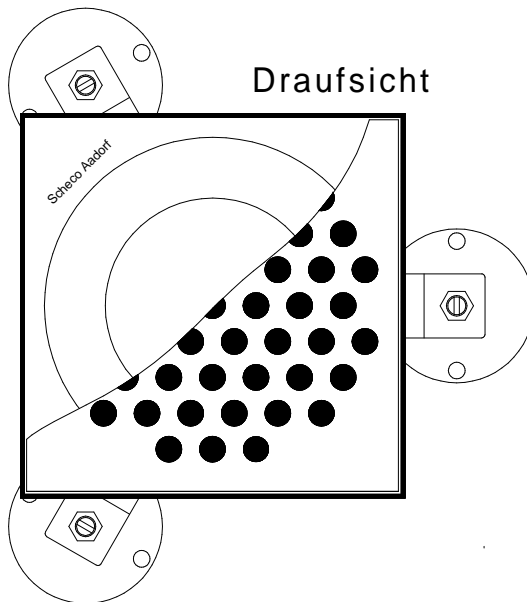

Bodeneinlauf Scheco Typ 201 / 80

Material: nichtrostender Stahl 1.4404 (V4A) gebeizt und passiviert

Mitbestellen:

Montagefuss M8 aus Stahl blank zum einmauern geeignet

Länge 45mm Artikelnummer 5026 110

Länge 60mm Artikelnummer 5026 111

Länge 100mm Artikelnummer 5026 112

Bedarf je 3 Stück

Für grössere Einbauhöhen zusätzlich bestellbar:

Verlängerungssatz 100mm

bestehend aus Gewindestift

Länge 100mm und Doppelmutter M8

Artikelnummer 5026 113

Schalldämmelement Art.Nr. 5026 114

Draufsicht

Schlitzrost Classic
begehbar

Schlitzrost Standard
begehbar

Lochrost 6mm
befahrbar

Variante auf Bestellung lieferbar:

Alle Massangaben in Millimeter