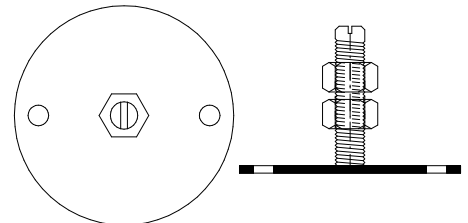

Bodeneinlauf Scheco Typ 201 / 80

Material: nichtrostender Stahl 1.4404 (V4A) gebeizt und passiviert

Mitbestellen:

Montagefuss M8 aus Stahl blank zum einmauern geeignet

Länge 45mm Artikelnummer 5026 110

Länge 60mm Artikelnummer 5026 111

Länge 100mm Artikelnummer 5026 112

Bedarf je 3 Stück

Für grössere Einbauhöhen zusätzlich bestellbar:

Verlängerungssatz 100mm

bestehend aus Gewindestift

Länge 100mm und Doppelmutter M8

Artikelnummer 5026 113

Schalldämmelement Art.Nr. 5026 114

Draufsicht

Schlitzrost Classic
begehbar

Schlitzrost Standard
begehbar

Lochrost 6mm
befahrbar

Variante auf Bestellung lieferbar:

Alle Massangaben in Millimeter