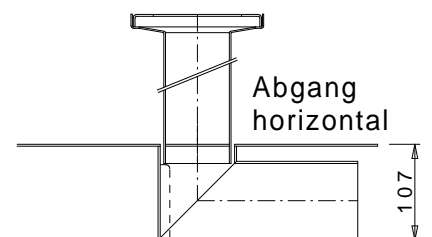

Länge 100mm Artikelnummer 5026 112

Bedarf je 3 Stück

Für grössere Einbauhöhen zusätzlich bestellbar:

Verlängerungssatz 100mm

bestehend aus Gewindestift

Länge 100mm und Doppelmutter M8

Artikelnummer 5026 113

Schalldämmelement Art.Nr. 5026 114

Draufsicht

Schlitzrost Classic
begehbar

Schlitzrost Standard
begehbar

Lochrost 6mm
befahrbar

Variante auf Bestellung lieferbar:

Alle Massangaben in Millimeter