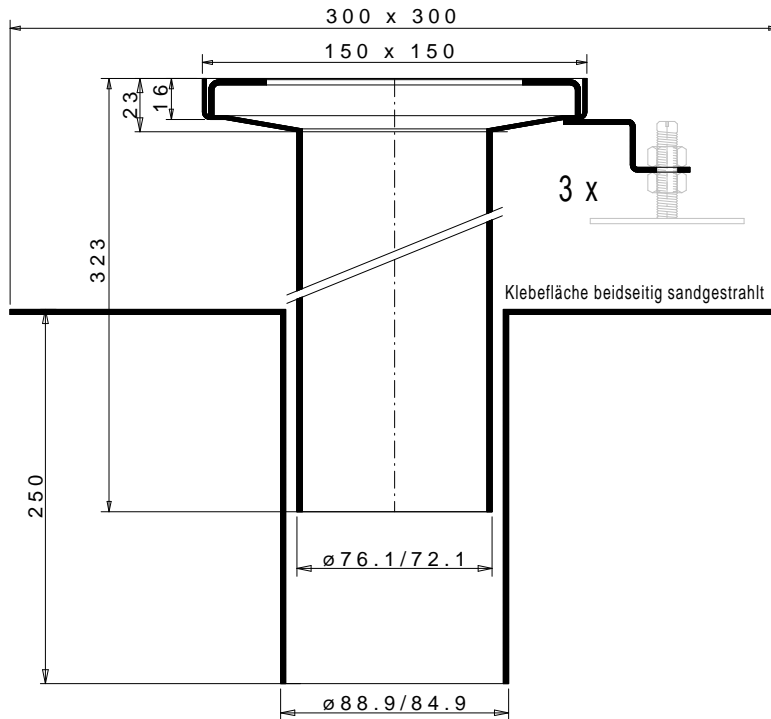

Bodeneinlauf Scheco Typ 201 / 80

Material: nichtrostender Stahl 1.4404 (V4A) gebeizt und passiviert

Mitbestellen:

Montagefuss M8 aus Stahl blank zum einmauern geeignet

Länge 45mm Artikelnummer 5026 110

Länge 60mm Artikelnummer 5026 111

Länge 100mm Artikelnummer 5026 112

Bedarf je 3 Stück

Für grössere Einbauhöhen zusätzlich bestellbar:

Verlängerungssatz 100mm

bestehend aus Gewindestift

Länge 100mm und Doppelmutter M8

Artikelnummer 5026 113

Schalldämmelement Art.Nr. 5026 114

Draufsicht

Schlitzrost Classic
begehbar

Schlitzrost Standard
begehbar

Lochrost 6mm
befahrbar

Variante auf Bestellung lieferbar:

Alle Massangaben in Millimeter