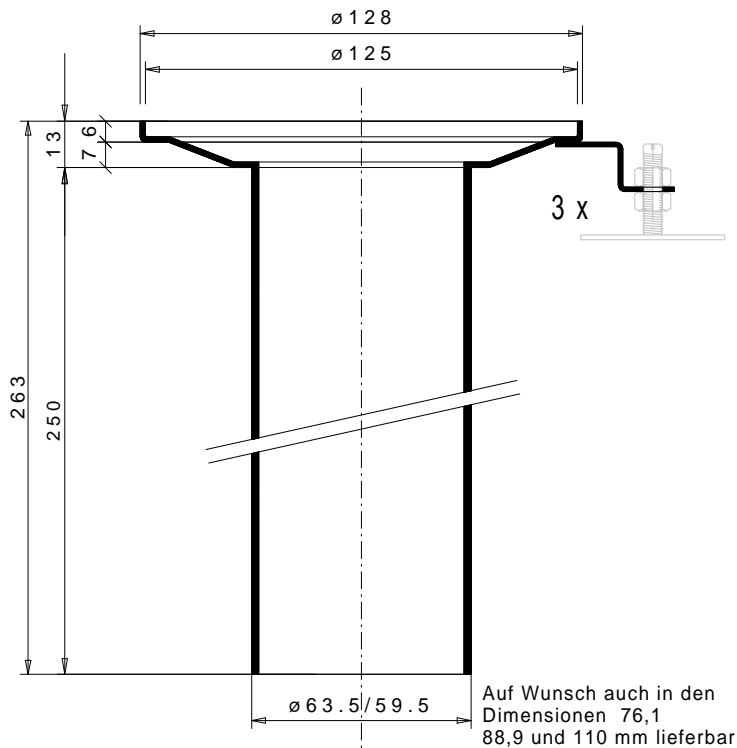

Bodeneinlauf Scheco Typ 100 / 60

Mitbestellen:

Montagefuss M8 aus Stahl blank zum einmauern geeignet

Länge 45mm Artikelnummer 5026 110

Länge 60mm Artikelnummer 5026 111

Länge 100mm Artikelnummer 5026 112

Bedarf je 3 Stück

Für grössere Einbauhöhen zusätzlich bestellbar:

Verlängerungssatz 100mm

bestehend aus Gewindestift

Länge 100mm und Doppelmutter M8

Artikelnummer 5026 113

Schalldämmelement Art.Nr. 5026 114

Ansicht Ablaufrost

Material: rostfreier Stahl 1.4404 (V4A) gebeizt und passiviert

Auf Wunsch lieferbar:
nach Ihren Angaben
eingeschweisstes
Kleblech