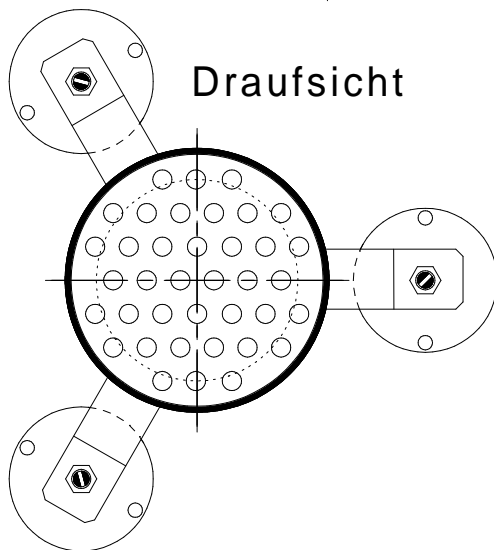

Bodeneinlauf Scheco Typ 100 / 60

Mitbestellen:

Montagefuss M8 aus Stahl blank zum einmauern geeignet

Länge 45mm Artikelnummer 5026 110

Länge 60mm Artikelnummer 5026 111

Länge 100mm Artikelnummer 5026 112

Bedarf je 3 Stück

Für grössere Einbauhöhen zusätzlich bestellbar:

Verlängerungssatz 100mm

bestehend aus Gewindestift

Länge 100mm und Doppelmutter M8

Artikelnummer 5026 113

Schalldämmelement Art.Nr. 5026 114

Ansicht Ablaufrost

Material: rostfreier Stahl 1.4404 (V4A) gebeizt und passiviert

Auf Wunsch lieferbar:
nach Ihren Angaben
eingeschweisstes
Kleblech