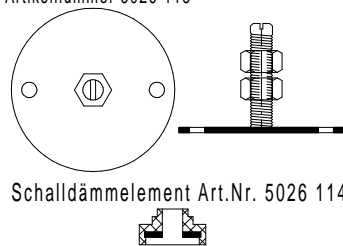

Bodeneinlauf Scheco Typ 200 / 60

Abdeckungen

Schlitzrost Classic begehbar

Schlitzrost Standard begehbar

Draufsicht

Lochrost 6mm befahrbar

Material: nichtrostender Stahl 1.4404 (V4A) gebeizt und passiviert

Varianten auf Bestellung lieferbar:

Mit Klebeflansch
nach Angabe eingeschweisst

Abgang horizontal
auch mit Klebeflansch möglich

Alle Massangaben in Millimeter