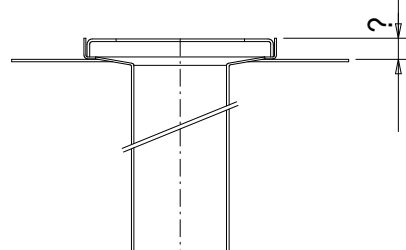

Bodeneinlauf Scheco Typ 200 / 60

Abdeckungen

Schlitzrost Classic begehbar

Schlitzrost Standard begehbar

Draufsicht

Lochrost 6mm befahrbar

Material: nichtrostender Stahl 1.4404 (V4A) gebeizt und passiviert

Varianten auf Bestellung lieferbar:

Mit Klebeflansch
nach Angabe eingeschweisst

Abgang horizontal
auch mit Klebeflansch möglich

Alle Massangaben in Millimeter