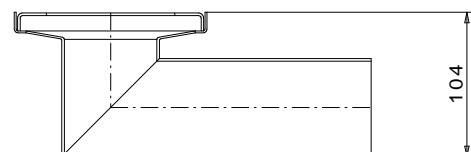

Bodeneinlauf Scheco Typ 200 / 60

Abdeckungen

Schlitzrost Classic begehbar

Schlitzrost Standard begehbar

Draufsicht

Lochrost 6mm befahrbar

Material: nichtrostender Stahl 1.4404 (V4A) gebeizt und passiviert

Varianten auf Bestellung lieferbar:

Mit Klebeflansch
nach Angabe eingeschweisst

Abgang horizontal
auch mit Klebeflansch möglich

Alle Massangaben in Millimeter