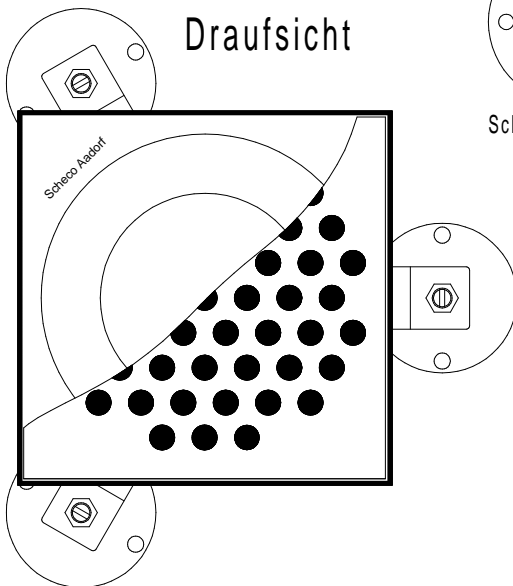

Bodeneinlauf Scheco Typ 200 / 60

Abdeckungen

Schlitzrost Classic begehbar

Schlitzrost Standard begehbar

Draufsicht

Lochrost 6mm befahrbar

Material: nichtrostender Stahl 1.4404 (V4A) gebeizt und passiviert

Varianten auf Bestellung lieferbar:

Mit Klebeflansch
nach Angabe eingeschweisst

Abgang horizontal
auch mit Klebeflansch möglich

Alle Massangaben in Millimeter