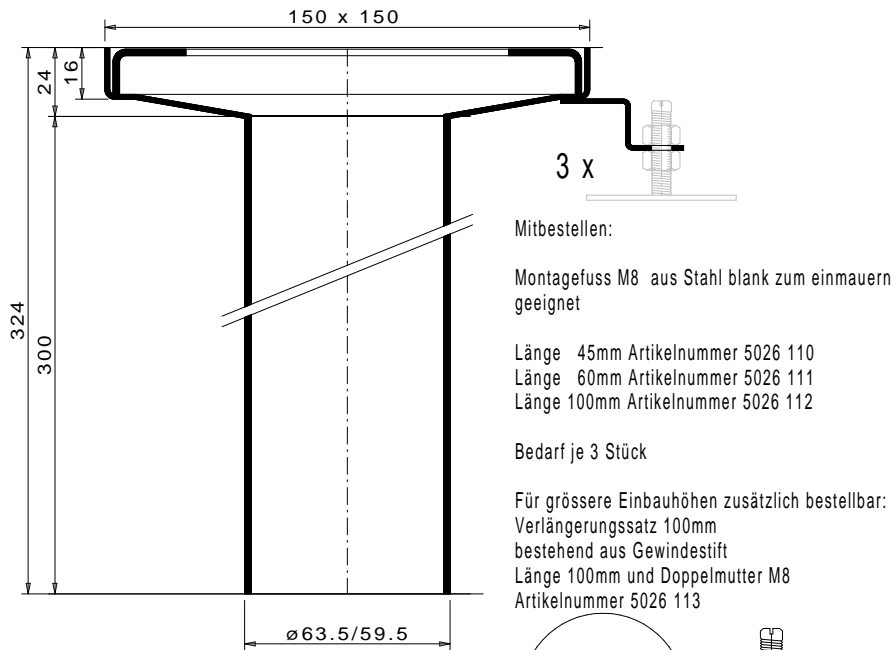

Bodeneinlauf Scheco Typ 200 / 60

Abdeckungen

Schlitzrost Classic begehbar

Schlitzrost Standard begehbar

Draufsicht

Lochrost 6mm befahrbar

Material: nichtrostender Stahl 1.4404 (V4A) gebeizt und passiviert

Varianten auf Bestellung lieferbar:

Mit Klebeflansch
nach Angabe eingeschweisst

Abgang horizontal
auch mit Klebeflansch möglich

Alle Massangaben in Millimeter