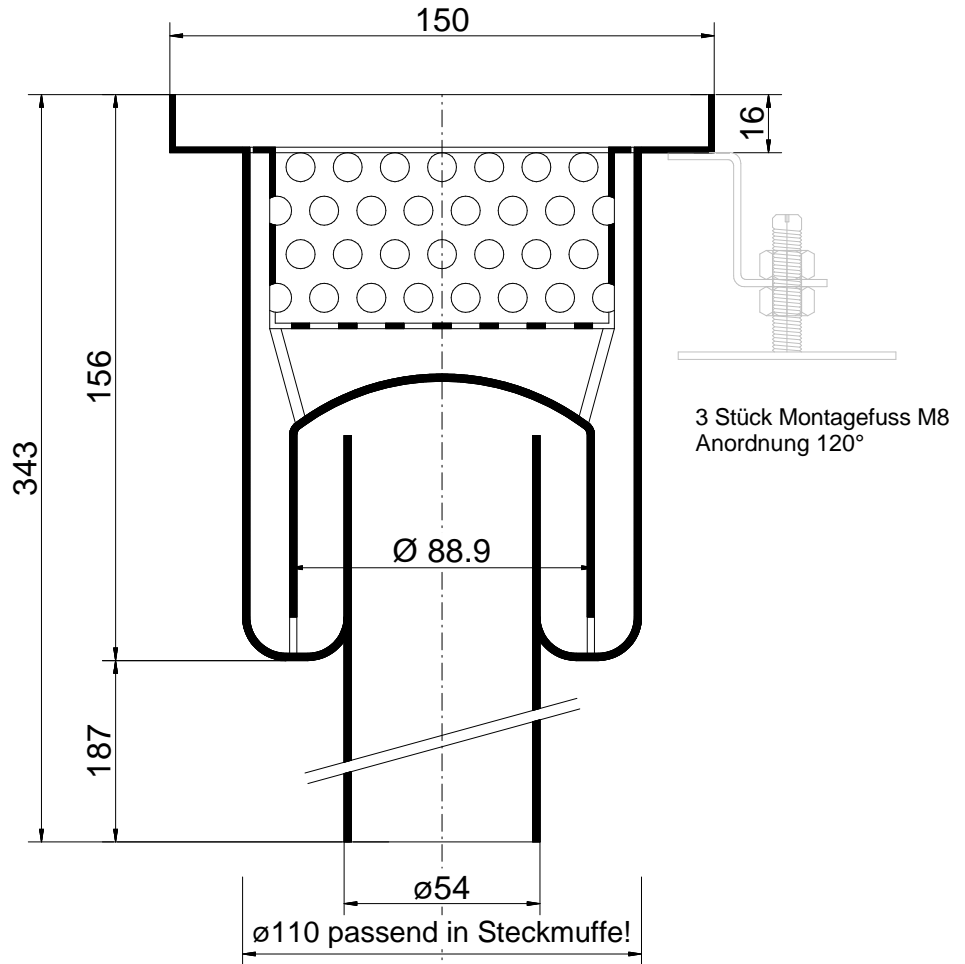

# Glockensifon Typ 240 S / 50 mit Schlammkorb

Sifonkörper passend in Steckmuffe 110mm!

Schlitzrost Classic begehbar

Einlaufplatte 6mm befahrbar

Schlitzrost Standard begehbar

Lochrost 6mm befahrbar