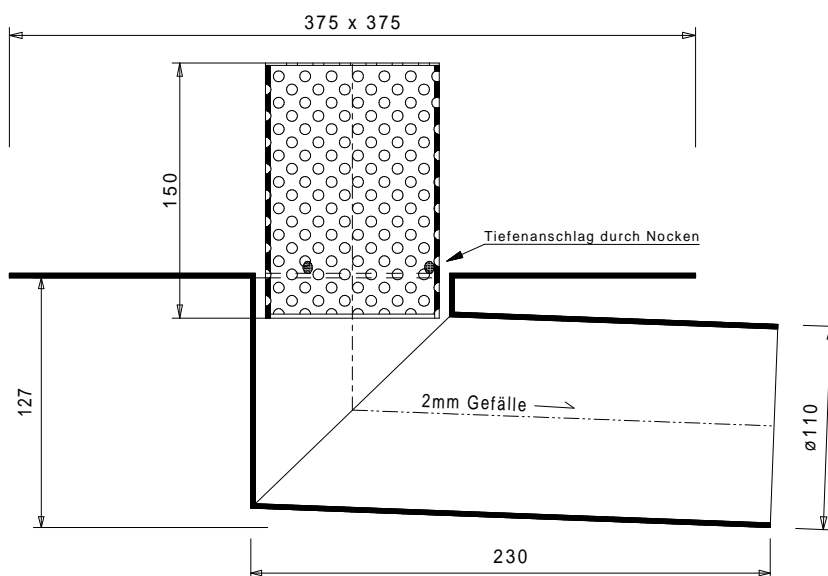

# Dachwassereinlauf Scheco Typ 707 & 708

aus rostfreiem Stahl 1.4404 (V4A) gebeizt und passiviert

Dachwassereinlauf  
für einfache  
Dachaufbauten  
nicht begehbar  
z.B. Garagendach

Typ 707/100

Kein Lagerprodukt, wird nach Auftrag angefertigt

Durch die Lagerhaltung der einzelnen Komponenten und durch unsere eigene Fabrikation sind kurze Lieferzeiten möglich

Dachwassereinlauf  
für einfache  
Dachaufbauten  
begehbar z.B.  
Terrasse, Parkdeck  
usw.

Typ 708/80

Andere Abmessungen auf Anfrage