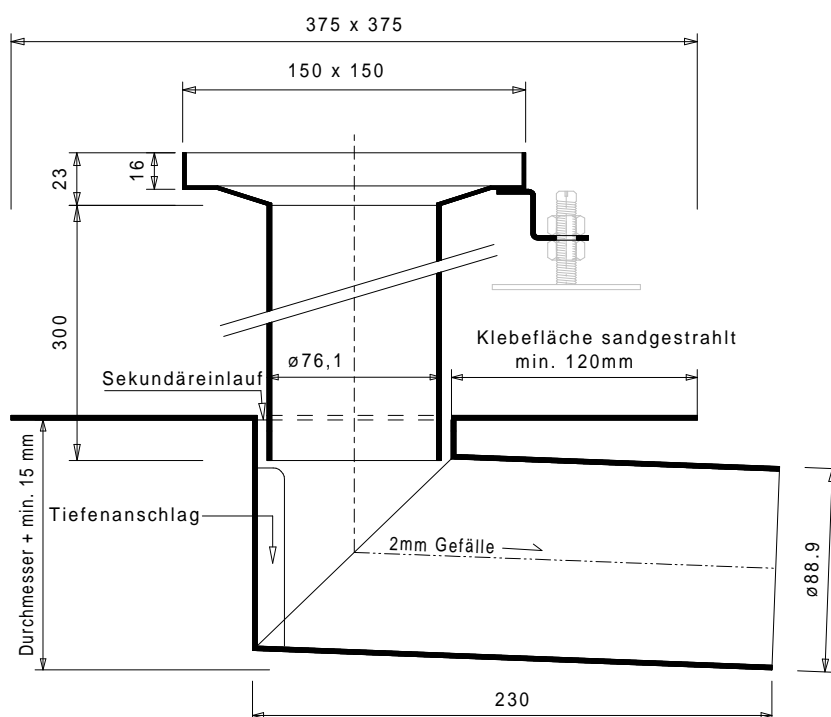

# Dachwassereinlauf Scheco Typ 707 & 708

aus rostfreiem Stahl 1.4404 (V4A) gebeizt und passiviert

Dachwassereinlauf  
für einfache  
Dachaufbauten  
nicht begehbar  
z.B. Garagendach

Typ 707/100

Kein Lagerprodukt, wird nach Auftrag angefertigt

Durch die Lagerhaltung der einzelnen Komponenten und durch unsere eigene Fabrikation sind kurze Lieferzeiten möglich

Dachwassereinlauf  
für einfache  
Dachaufbauten  
begehbar z.B.  
Terrasse, Parkdeck  
usw.

Typ 708/80

Andere Abmessungen auf Anfrage